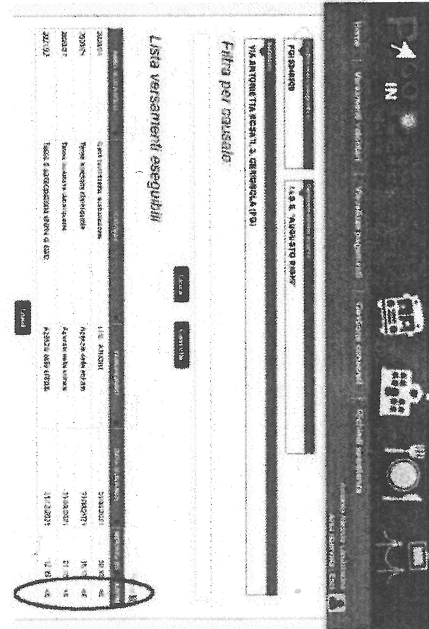

Pago Scuole

Scarica il documento per pagare presso le ricevitori, i tabaccai e le banche aderenti tramite ATM, sportelli, APP su smartphone e tablet o presso altri prestatori che offrono il servizio a pagamento.