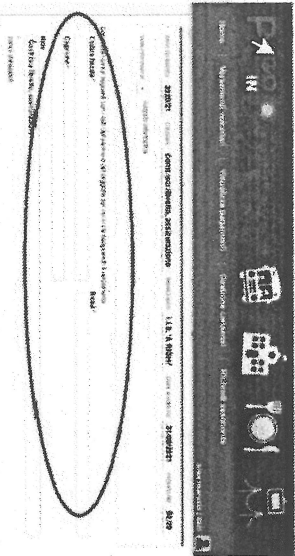

Inserire il Codice Fiscale dell'Alunno, il nome dell'Alunno e il Cognome dell'Alunno.
Effettua pagamento

Sono richiesti il codice fiscale del genitore e il indirizzo e-mail del genitore.